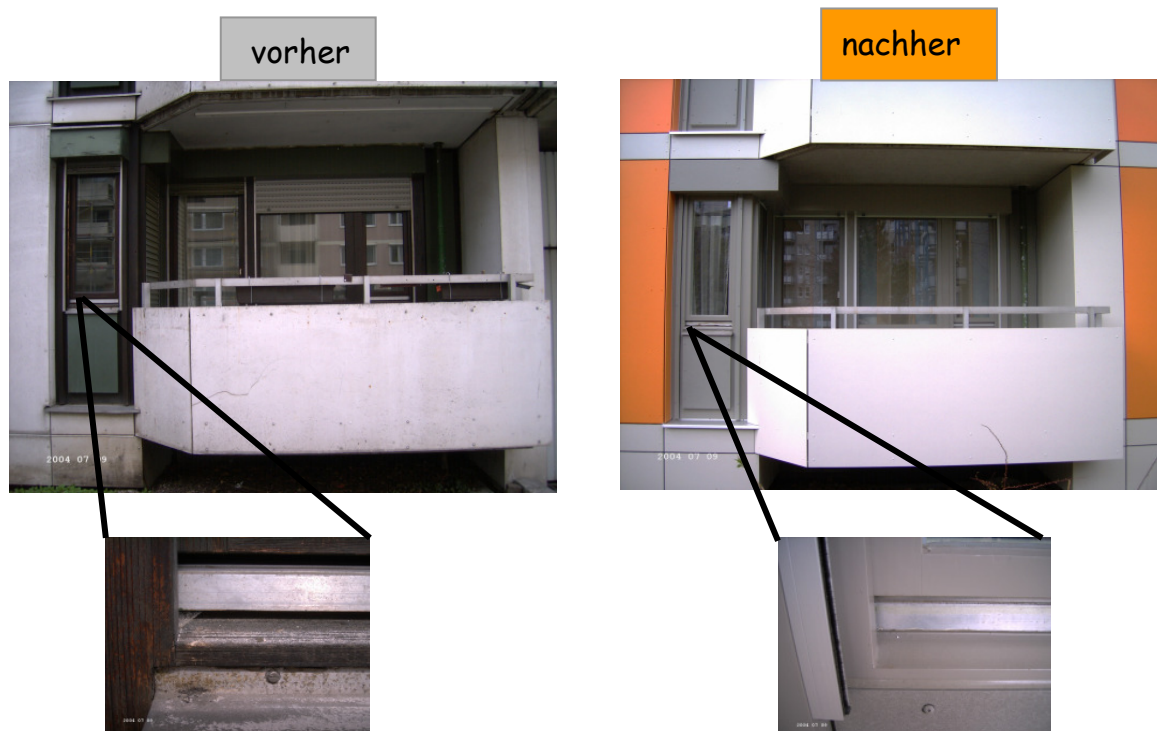

Sanierung und Instandsetzung vom Fachmann

Aus der Hand des Holzfensterbauers in Rottenburg

Fenster und Türen wie neu

- Wenn Ihr Fenster in die Jahre gekommen ist und jedoch die Konstruktion der Fenster noch in Ordnung?
- Die Fenster schließen nicht mehr richtig?
- Sie dichten und isolieren nicht mehr richtig ab?
- Es zieht schon durch die Ritzen?
- Die Verglasung ist auch nicht mehr am neuesten Stand der Technik?
- Der Lack löst sich auch schon in seine Bestandteile auf?
- Die Wärmedämmung und der Schallschutz der Scheiben sind nicht ausreichend?

Dann bietet Ihnen das Sanierungsteam:

Ein auf Ihr Objekt abgestimmte Sanierungspaket

Anhand einer Bestandsaufnahme und Analyse der bestehenden Fenster entsteht ein Sanierungsplan für Ihre Fenster welcher entsprechend Ihrer Wünsche umgesetzt wird.

Wir stimmen eine neue Oberflächenbeschichtung, eine oder auch zusätzliche Fensterdichtung, neue Wärmeschutzfunktionsgläser, Schallschutzgläser, einen zusätzlichen Bewitterungsschutz, einen verbesserten Einbruchschutz und viele weitere Fensterbaumöglichkeiten (Sonnenschutz, Insektenschutz, Sichtschutz usw.) auf Ihr Fenster ab.